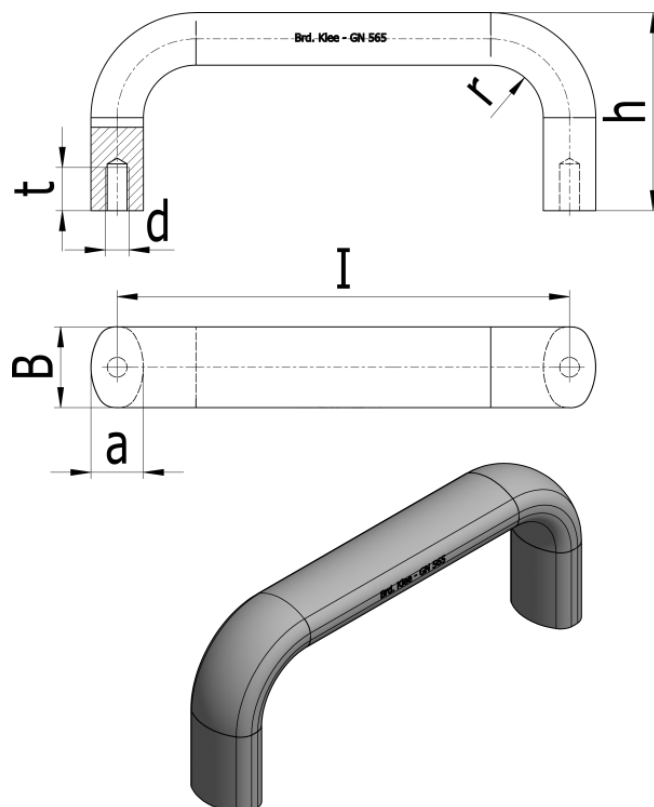

Varenummer: 2056526192WSA

Beskrivelse: E+G Bøjlegreb GN 565-26-192-WSA

Mål

a	= 17
b	= 26
d	= M8
h	= 57
l	= 192
r	= 17
t	= 12
Vægt i (g)	= 340